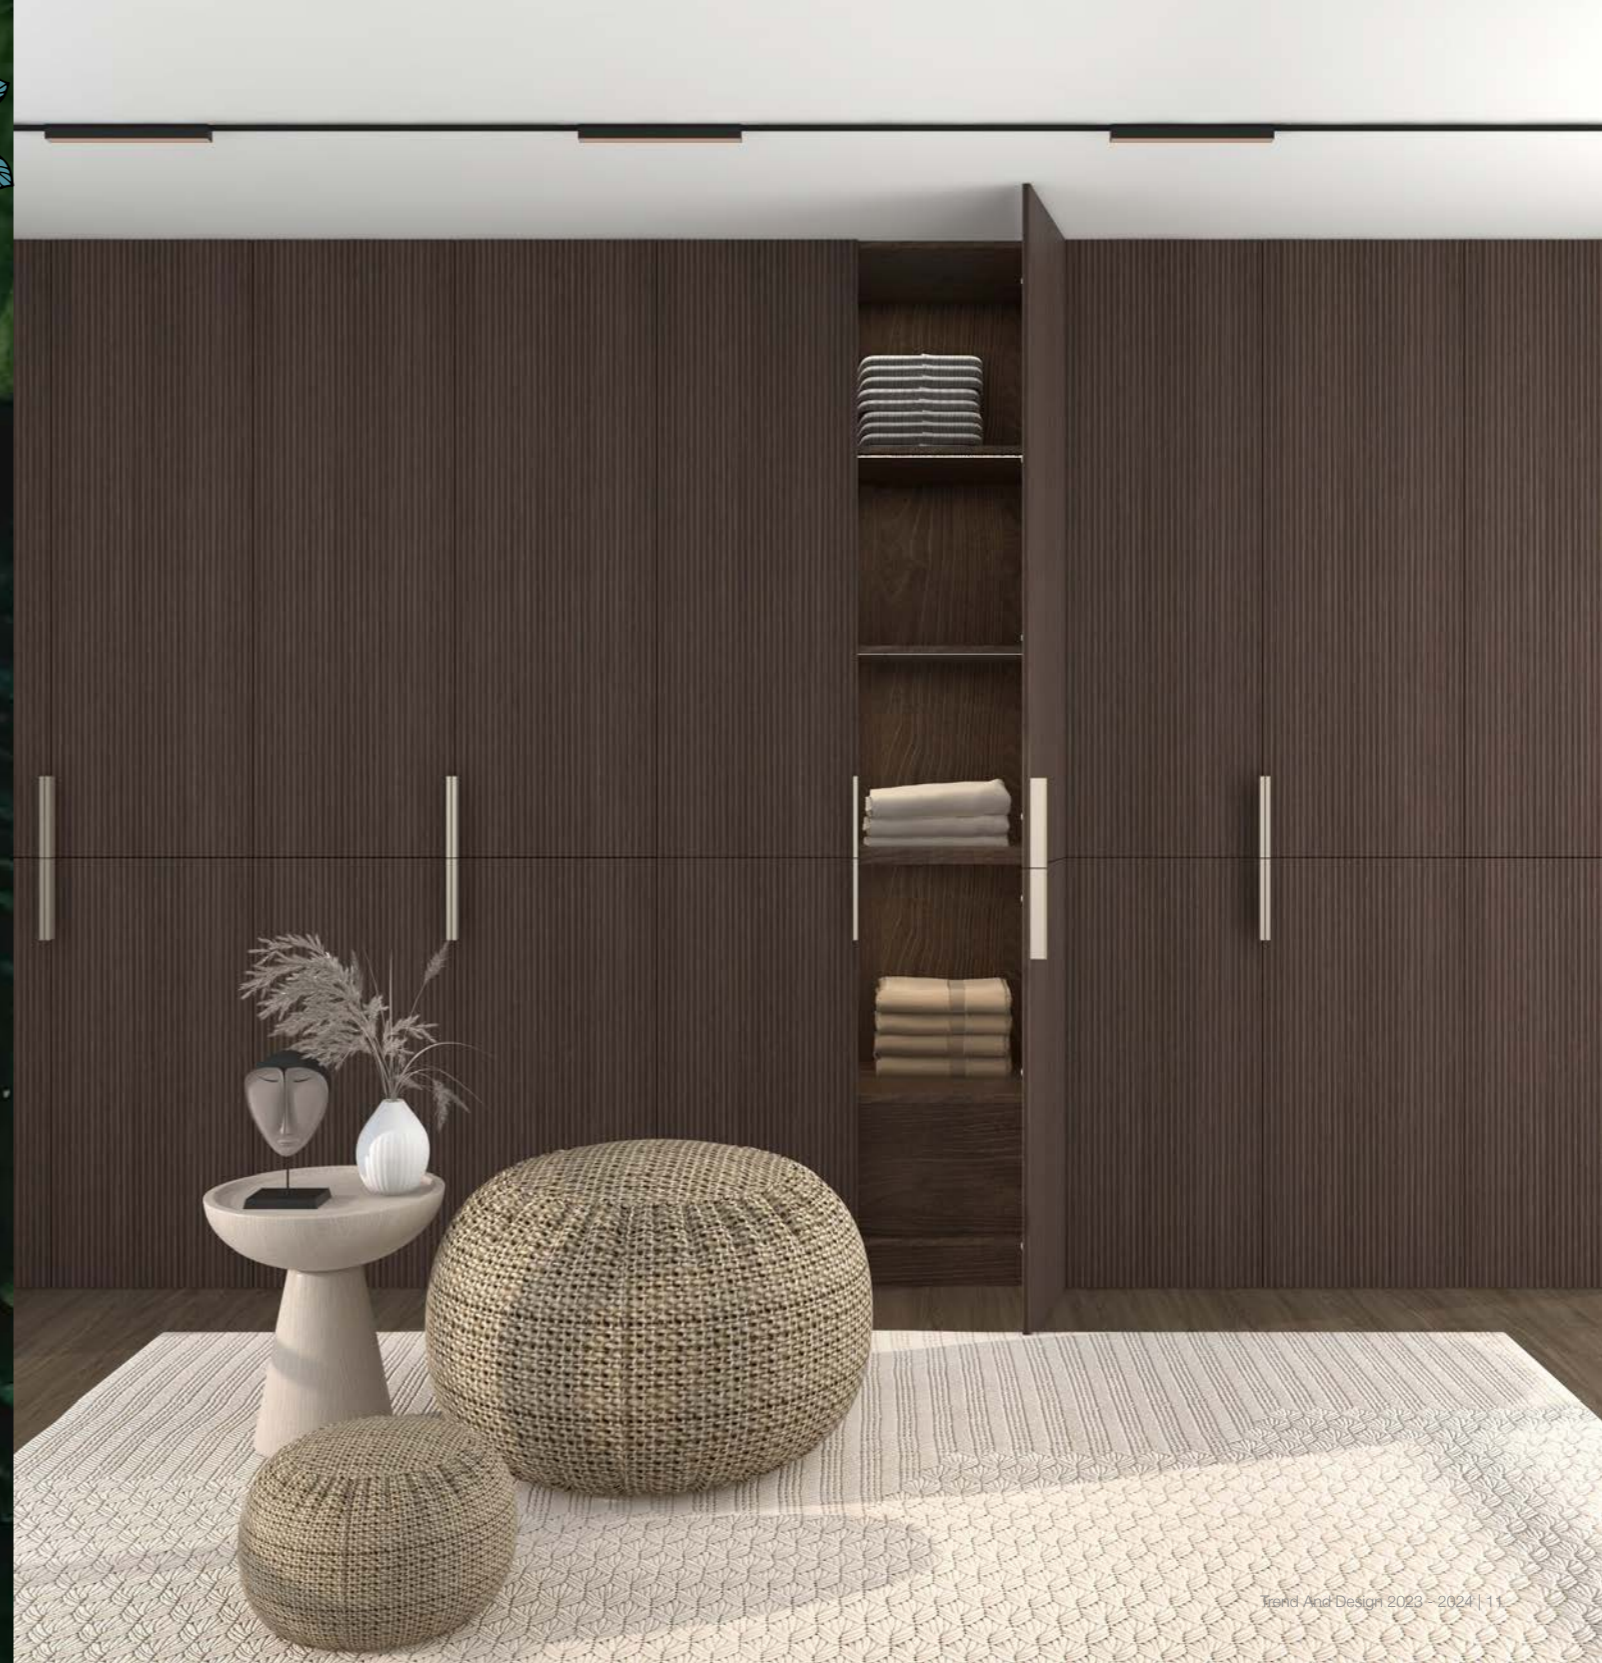

ดีไซน์ลายไม้แนวตั้งโทนสีเข้มจับให้เฟอร์นิเจอร์ดูมีความสง่าไปกับความงามของธรรมชาติได้เป็นอย่างดี

With the design of dark tones in vertical wood grain, it can blend effortlessly with furniture and make them look more elegant than ever.